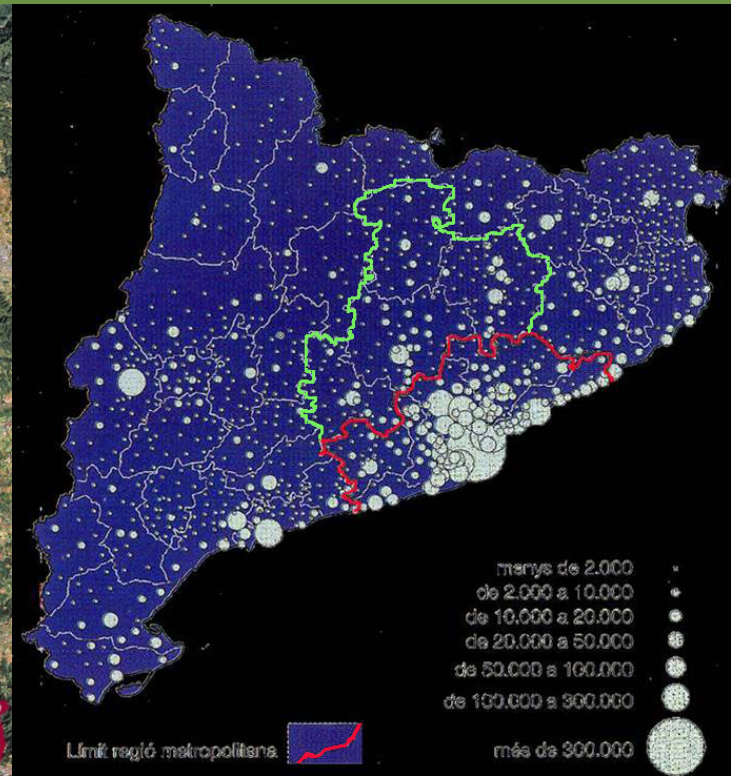

**Parc Agrari
del Baix Llobregat**

CONAMA LOCAL 2013
FORO SOBRE DESARROLLO TERRITORIAL SOSTENIBLE

**Diputació
Barcelona**
xarxa de municipis

**Generalitat
de Catalunya**

**Consell Comarcal
del Baix Llobregat**

**UNIO
DE PAGESOS**

El Paisaje Agrario, espacios periurbanos Granadinos y del Norte de Marruecos (GR-3)

Raimon Roda i Noya

Consorci del Parc Agrari del Baix Llobregat

La región metropolitana de Barcelona

1.500 Hab/km²

164 municipios

**Parc Agrari
del Baix Llobregat**

**Parc Agrari
del Baix Llobregat**

**Parc Agrari
del Baix Llobregat**

Parc Agrari
del Baix Llobregat

ÀMBITO DEL PARQUE: 3.352,56 ha
SUPERFÍCIE AGRÍCOLA ÚTIL: 1.892 ha (56 %)

NÚMERO DE EXPLOTACIONES AGRÍCOLAS: 621

OCUPADOS AGRARIOS:

Titulares, familiares y asalariados fijos: 1.200

DEDICACIÓN DEL TITULAR:

Tiempo total y principal 93 %, tiempo parcial 7 %

DISTRIBUCIÓN DE LOS CULTIVOS