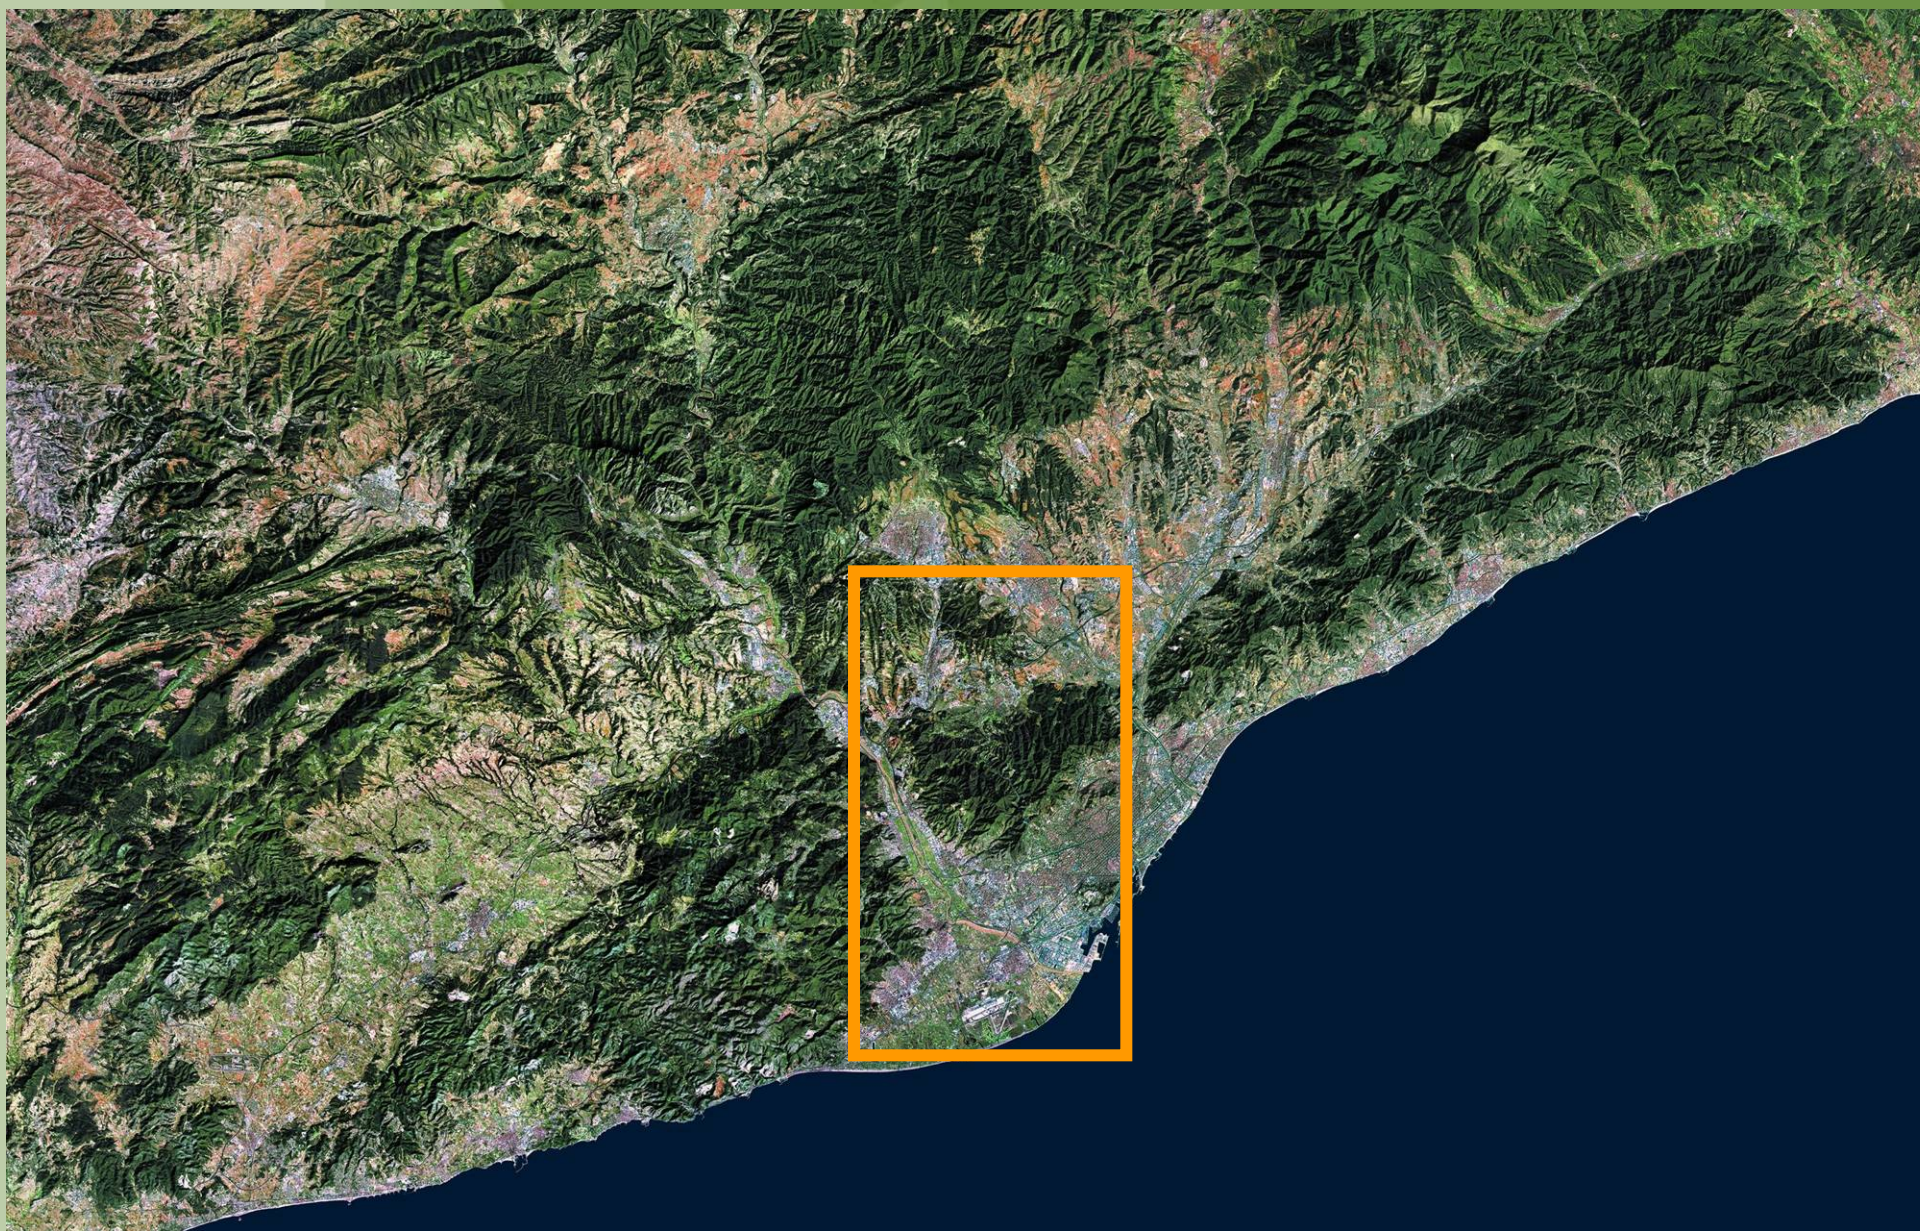

164 municipios

**Parc Agrari
del Baix Llobregat**

**Parc Agrari
del Baix Llobregat**

**Parc Agrari
del Baix Llobregat**

Parc Agrari
del Baix Llobregat

ÀMBITO DEL PARQUE: 3.352,56 ha
SUPERFÍCIE AGRÍCOLA ÚTIL: 1.892 ha (56 %)