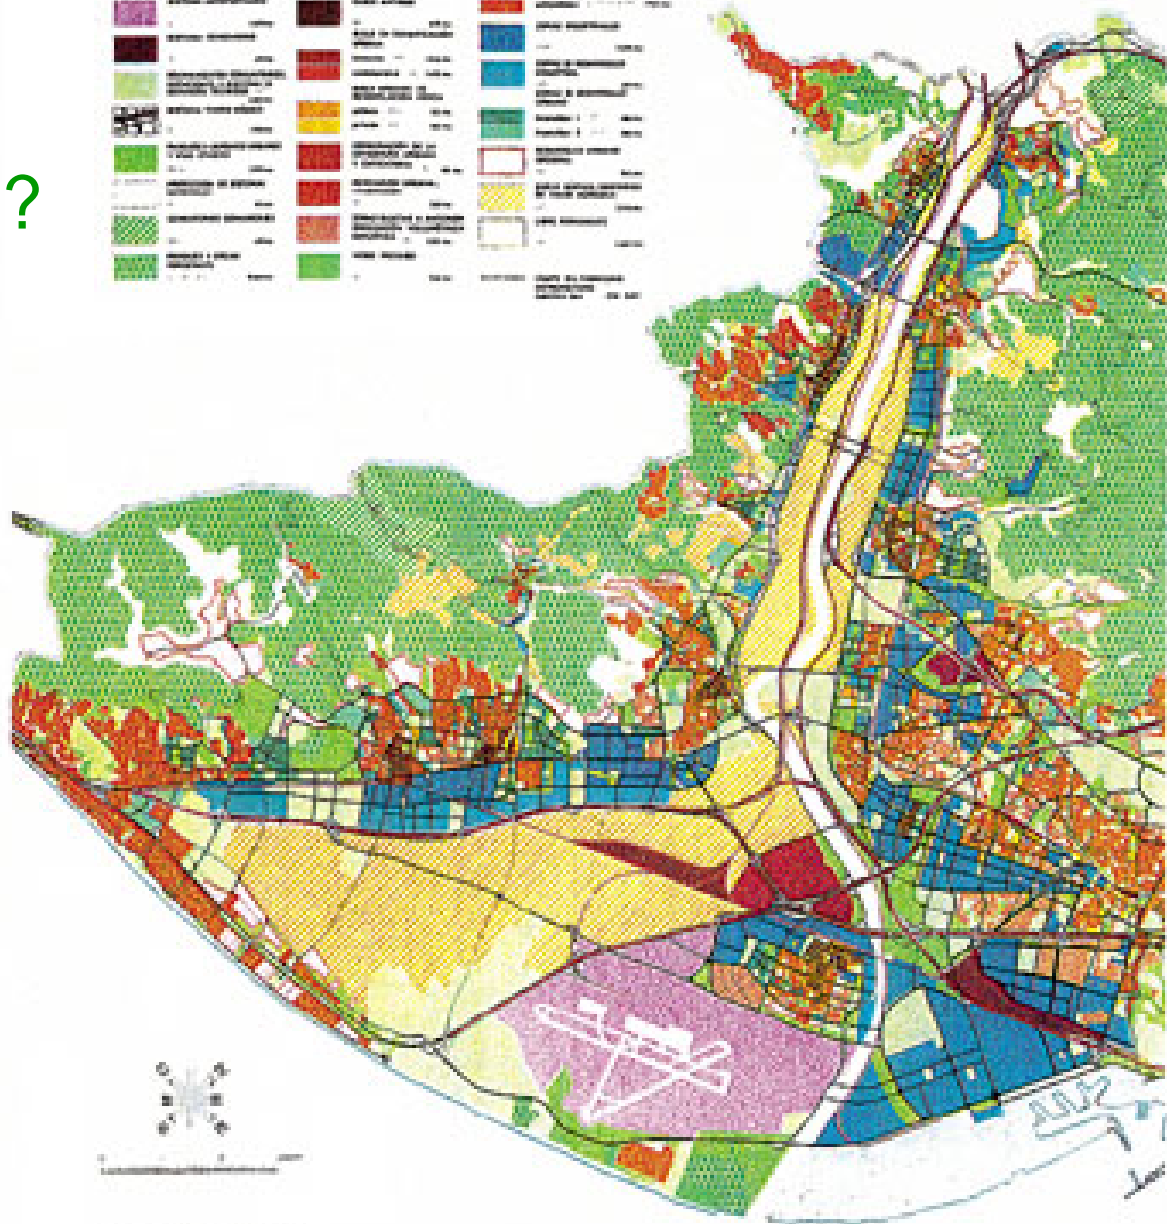

164 municipios

**Parc Agrari
del Baix Llobregat**

**Parc Agrari
del Baix Llobregat**

**Parc Agrari
del Baix Llobregat**

Parc Agrari
del Baix Llobregat

ÀMBITO DEL PARQUE: 3.352,56 ha
SUPERFÍCIE AGRÍCOLA ÚTIL: 1.892 ha (56 %)

NÚMERO DE EXPLOTACIONES AGRÍCOLAS: 621

OCUPADOS AGRARIOS:

Titulares, familiares y asalariados fijos: 1.200

DEDICACIÓN DEL TITULAR:

Tiempo total y principal 93 %, tiempo parcial 7 %

DISTRIBUCIÓN DE LOS CULTIVOS

14 municipis

1998

2007

Parc Agrari
del Baix Llobregat

¿DÓNDE?

CORPORACIÓN
METROPOLITANA
DE BARCELONA

Diputació
Barcelona
xarxa de municipis

Generalitat
de Catalunya