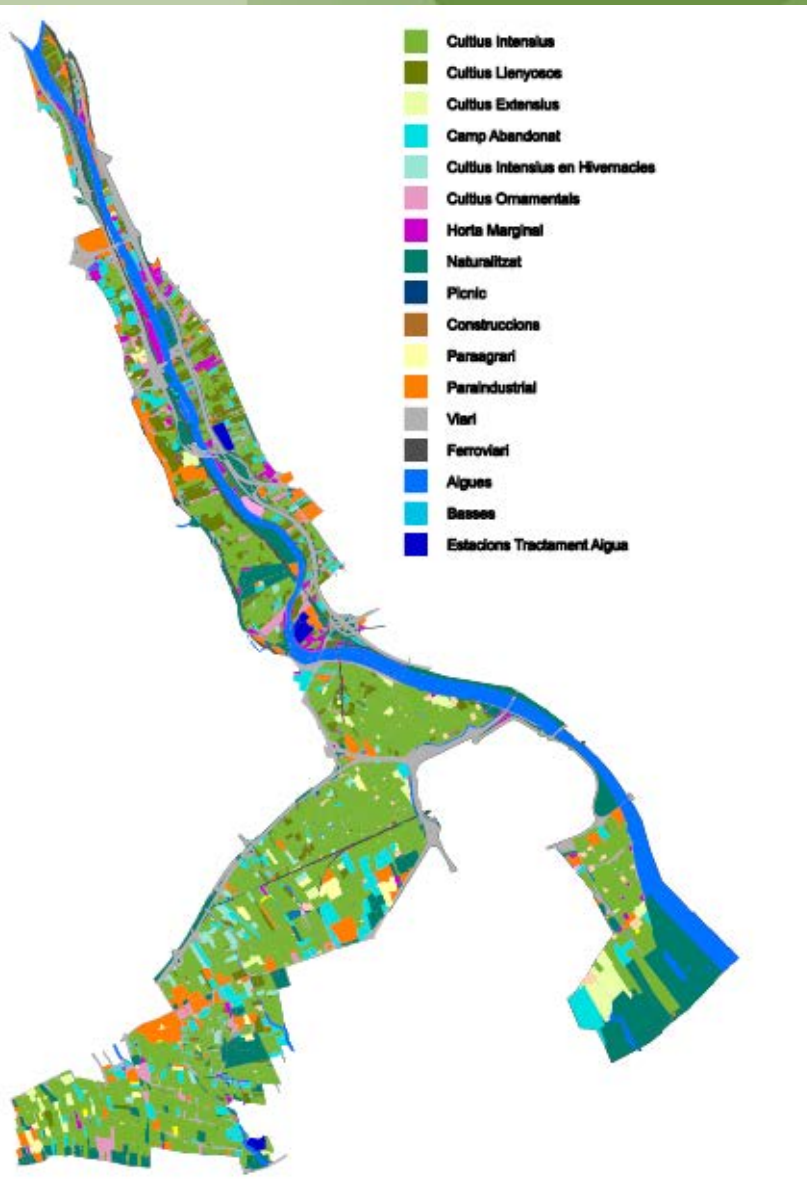

Parc Agrari
del Baix Llobregat

ÀMBITO DEL PARQUE: 3.352,56 ha
SUPERFÍCIE AGRÍCOLA ÚTIL: 1.892 ha (56 %)

NÚMERO DE EXPLOTACIONES AGRÍCOLAS: 621

OCUPADOS AGRARIOS:

Titulares, familiares y asalariados fijos: 1.200

DEDICACIÓN DEL TITULAR:

Tiempo total y principal 93 %, tiempo parcial 7 %

DISTRIBUCIÓN DE LOS CULTIVOS

Horticultura al aire libre	1.043 ha (55,1 %)
Horticultura bajo cubierta	59 ha (3,1 %)
Fruticultura	182 ha (9,2 %)
Olivo	32 ha (1,7 %)
Otros	576 ha (30,4 %)

Ganadería : 17.000 cabezas de ovino = 59 cabezas /km²

RÉGIMEN DE TENENCIA DE LA TIERRA:

Propiedad .....

Arrendamiento .....